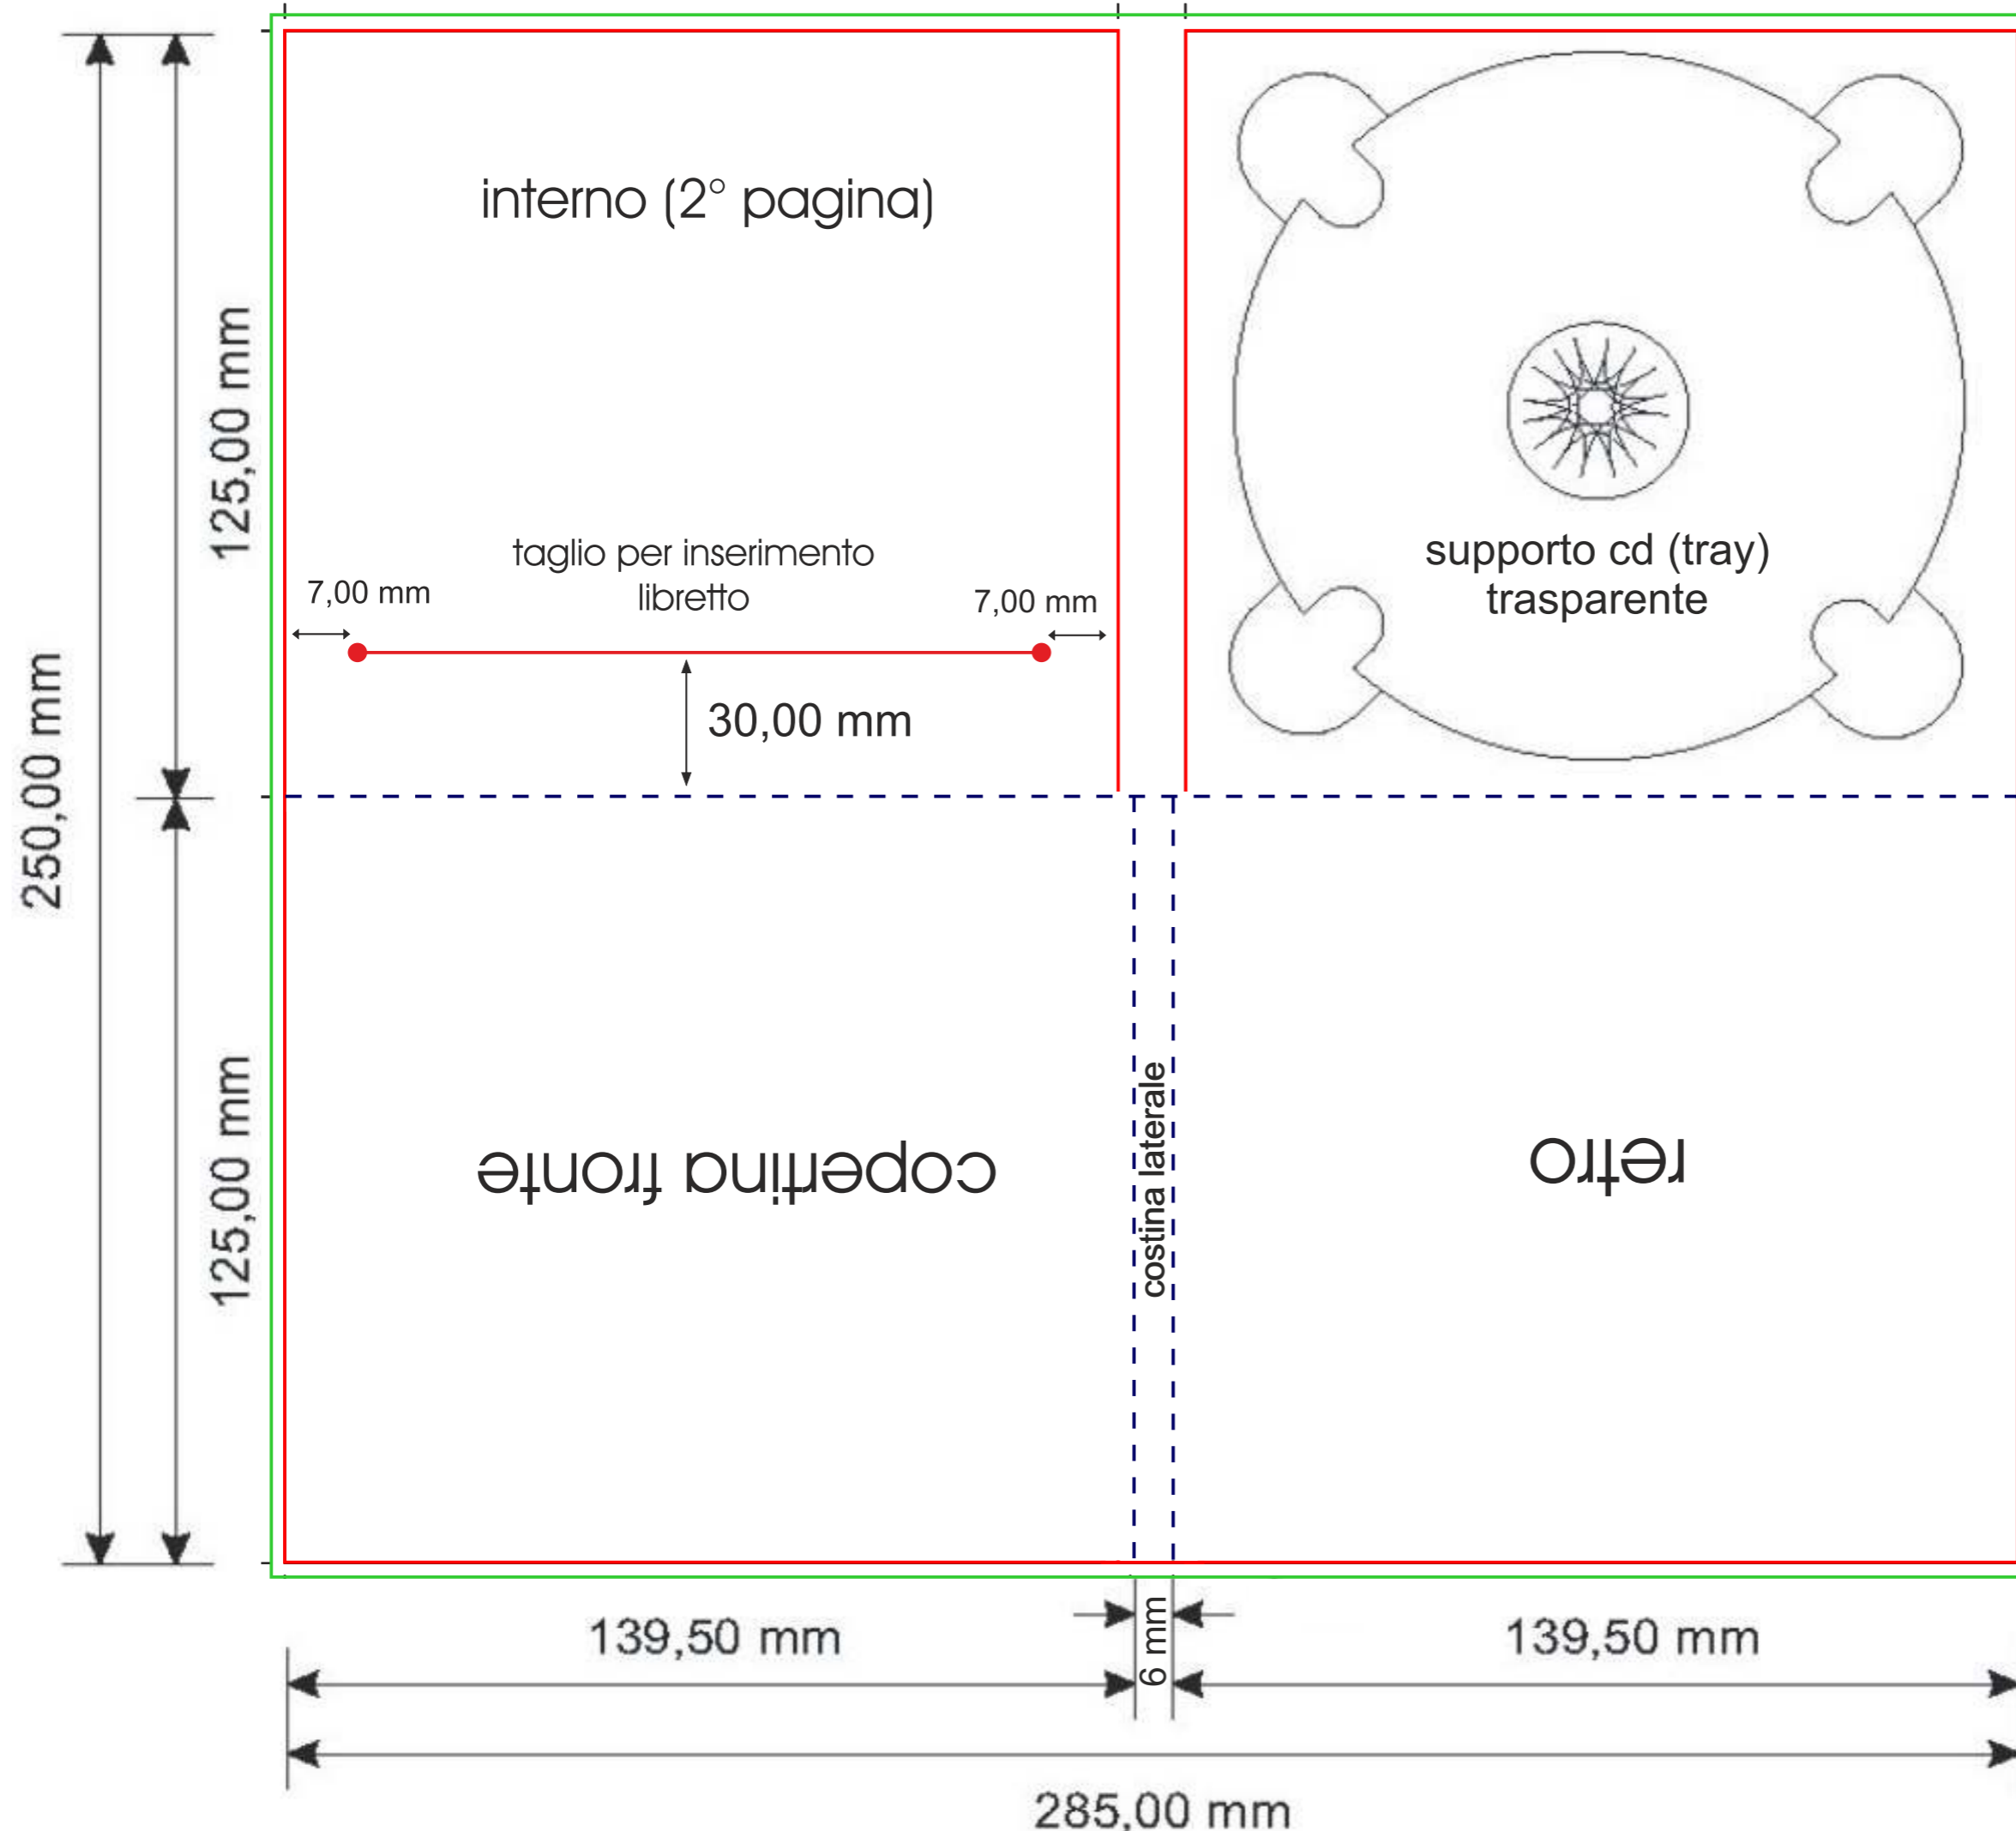

Digipack 2 ante con TAGLIO per inserimento libretto

IcarusDuplicazioni
www.stampacd.com

Attenzione: rimuovere tutte le linee guide.

Formato documento con abbondanza
289 mm x 254 mm
Formato documento finito
285 mm x 250 mm

- Piega
- Bleed/Abbondanza - 2mm
- Cut/Taglio
- Safe area/Area sicurezza - 3mm

interno (2° pagina)

supporto cd (tray)
trasparente

copertina fronte

retro

costina laterale

250,00 mm

125,00 mm

125,00 mm

139,50 mm

6 mm

139,50 mm

285,00 mm

7,00 mm

7,00 mm

30,00 mm

taglio per inserimento
libretto