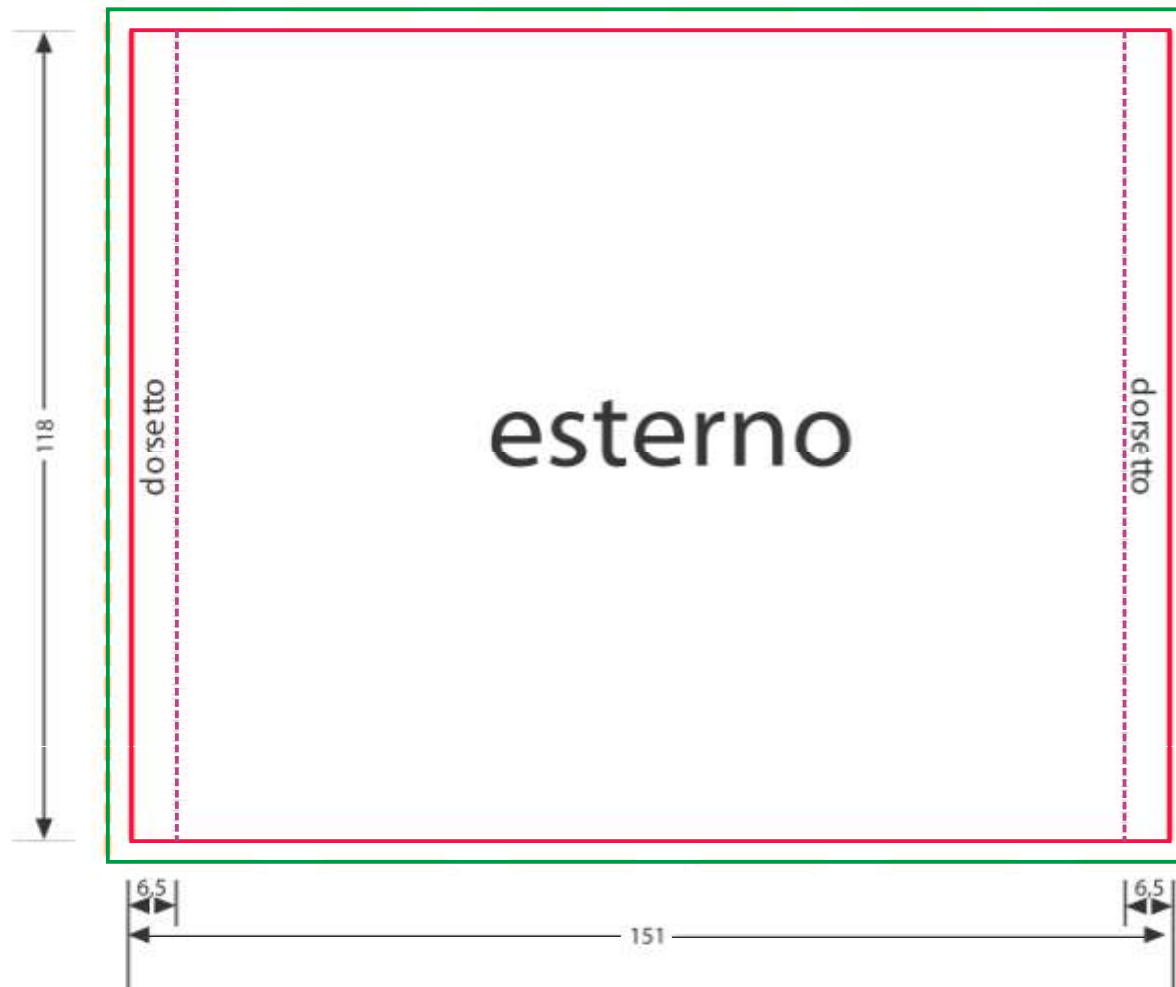

INLAY CARD esterno

IcarusDuplicazioni
www.stampacd.com

Attenzione: rimuovere tutte le linee guide.

Formato documento con abbondanza
15,5 cm x 12,3 cm
Formato documento finito
15,1 cm x 11,8 cm

Bleed/Abbondanza - 2mm

Cut/Taglio

Safe area/Area sicurezza - 3mm

INLAY CARD interno

IcarusDuplicazioni

www.stampcd.com

Attenzione: rimuovere tutte le linee

Formato documento con abbondanza

24.4 cm x 12.4 cm

Formato documento finito

24 cm x 12 cm

Piegia centrale libretto

Bleed/Abbondanza - 2mm

Cut/Taglio

Safe area/Area sicurezza - 3mm