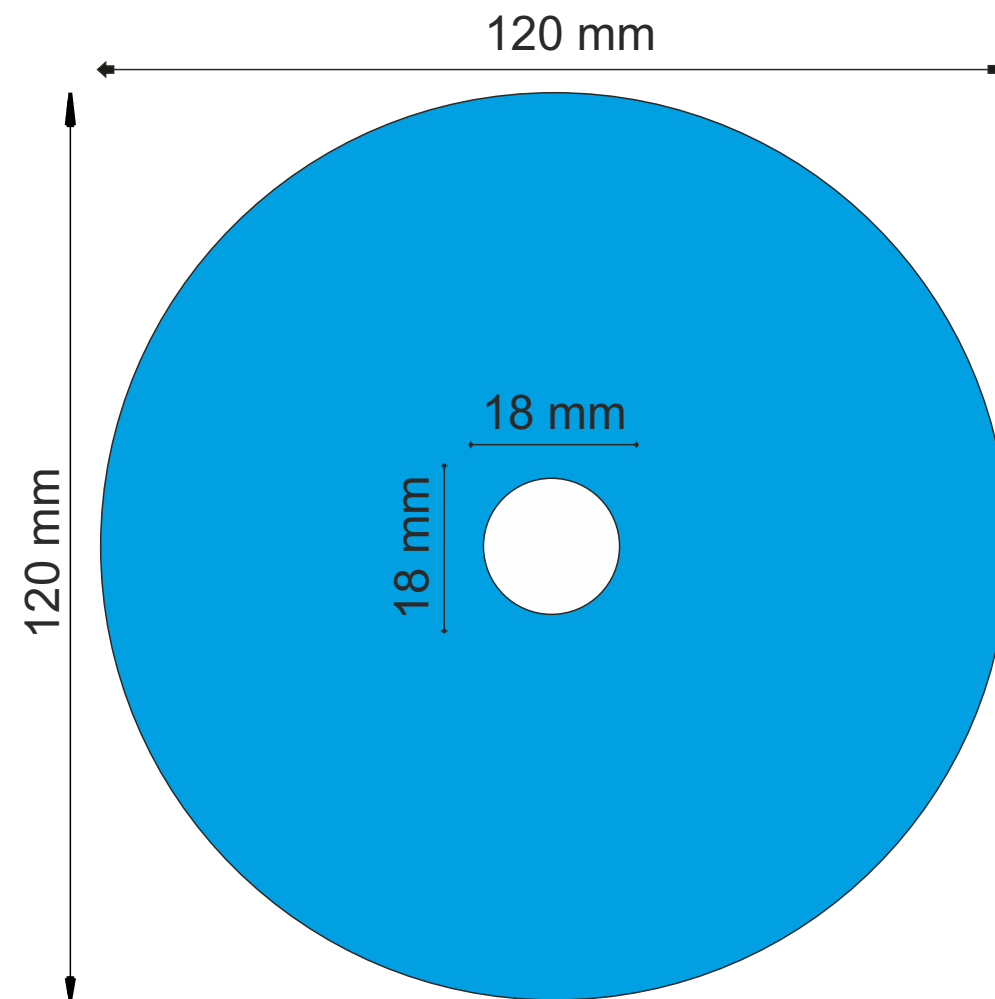

# Schema Cd /DVD standard e VINIL

Non è necessario lasciare abbondanze  
il file deve essere fornito  
**SENZA FORO CENTRALE**

Le misure si riferiscono al  
CD con taglio AL VIVO.

Le misure **NON SONO IN SCALA**  
ed espresse in mm

**CD/DVD standard**

● area stampabile

**CD/DVD tipo VINIL**

● area stampabile

la parte nera non è stampabile  
presenta dei solchi «in rilievo» tipici del vinile