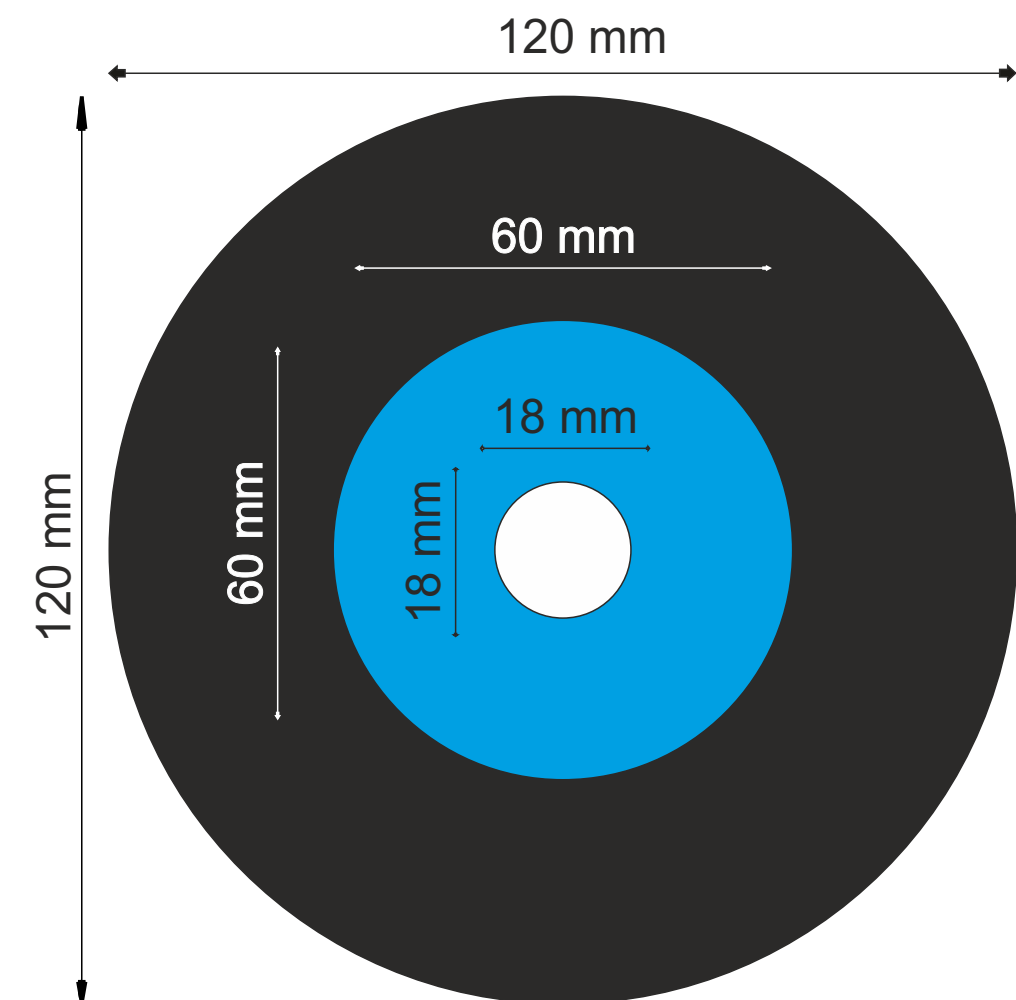

# Schema Cd /DVD standard e VINIL

Non è necessario lasciare abbondanze  
il file deve essere fornito  
**SENZA FORO CENTRALE**

Le misure si riferiscono al  
CD con taglio AL VIVO.

Le misure **NON SONO IN SCALA**  
ed espresse in mm

**CD/DVD standard**

● area stampabile

**CD/DVD tipo VINIL**

● area stampabile

la parte nera non è stampabile  
presenta dei solchi «in rilievo» tipici del vinile